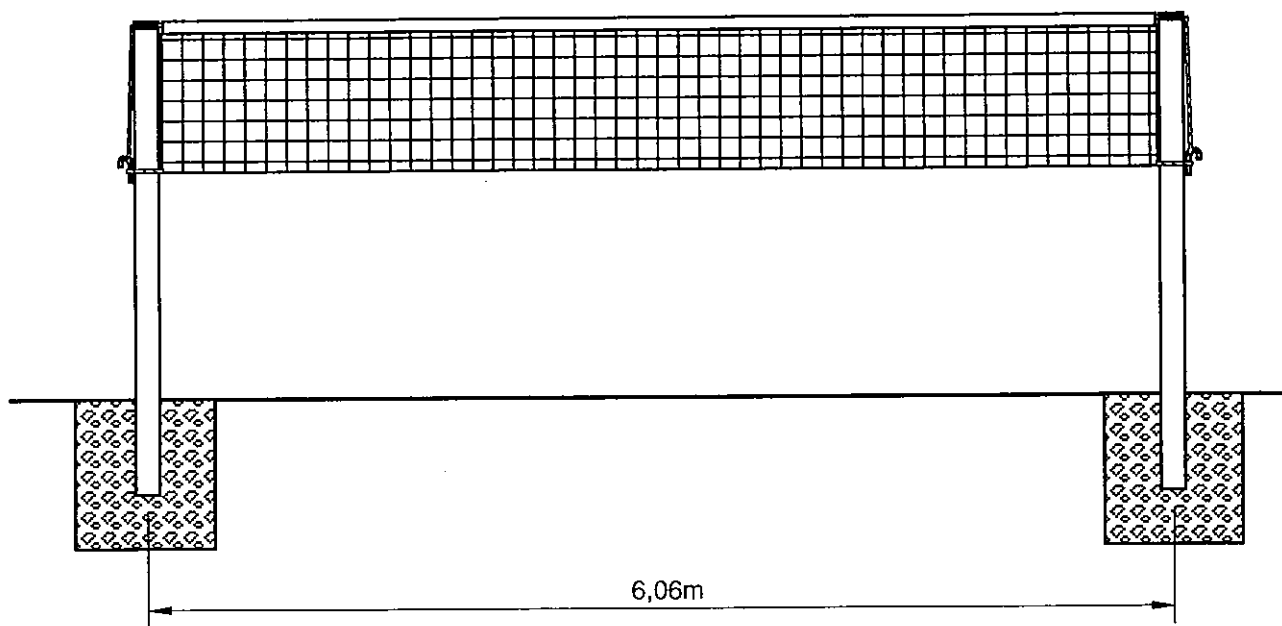

Badminton
douille 50 x 50 Lg 350

3	2	couvre-cle	alu
2	2	douille Lg. 350	alu
1	2	poteau Lg. 1,85m	alu
Repère	Nombre	Désignation	Matière

sport france

Lieu dit "LES MURETS"
60820 BORAN S/OISE
Tél. 03 44 21 90 40
Fax 03 44 21 28 45

Echelle : ~

Date : 29/07/05

Dessiné par : M ROTHE

Vérifié par :

Modifications

02

01

00

POTEAUX DE BADMINTON

Nomenclature - Scellement

Réf. Sport France
72900