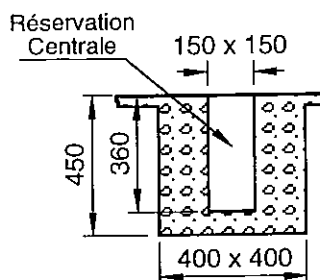

Badminton
douille 50 x 50 Lg 350

3	2	couvre-cle	alu
2	2	douille Lg. 350	alu
1	2	poteau Lg. 1,85m	alu
Repère	Nombre	Désignation	Matière

sport france

Lieu dit "LES MURETS"
60820 BORAN S/OISE
Tél. 03 44 21 90 40
Fax 03 44 21 28 45

Echelle : ~

Date : 29/07/05

Dessiné par : M ROTHE

Vérifié par :

Modifications

02

01

00